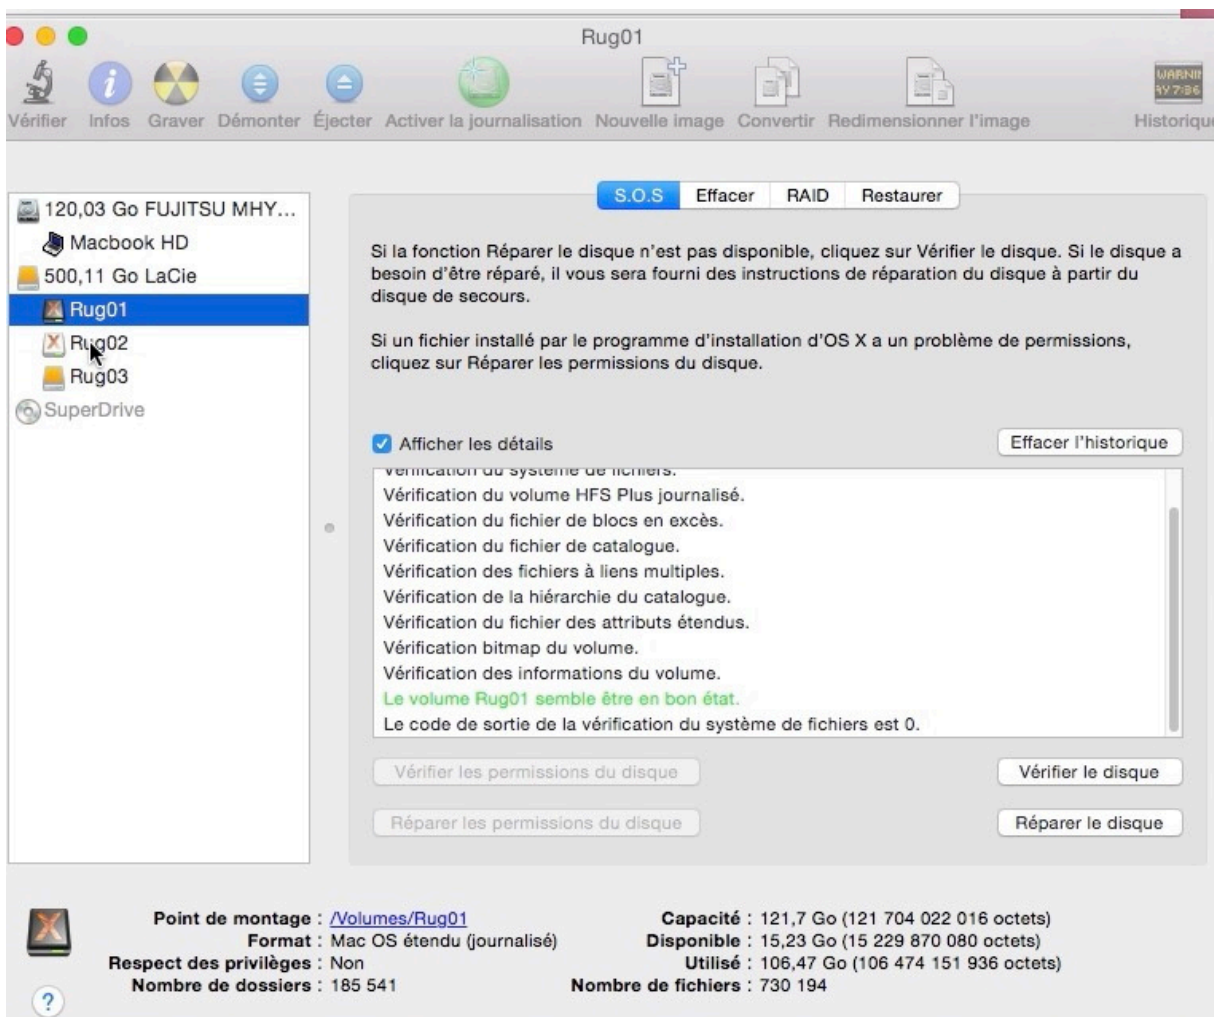

# L'application utilitaire de disque sous OS X 10.10 Yosemite

L'utilitaire de disque permet de vérifier, de réparer et de partitionner des disques internes ou externes.

Le lancement de l'application se fait depuis le menu du Finder > utilitaires > utilitaire disque, ou du dossier applications ou depuis le Dock, selon vos goûts.

## Vérification et réparation.

Pour vérifier un disque ou une partition cliquez sur l'onglet S.O.S. et cliquez sur le disque ou la partition à vérifier.

Ici il y a 2 disques physiques connectés au Mac :