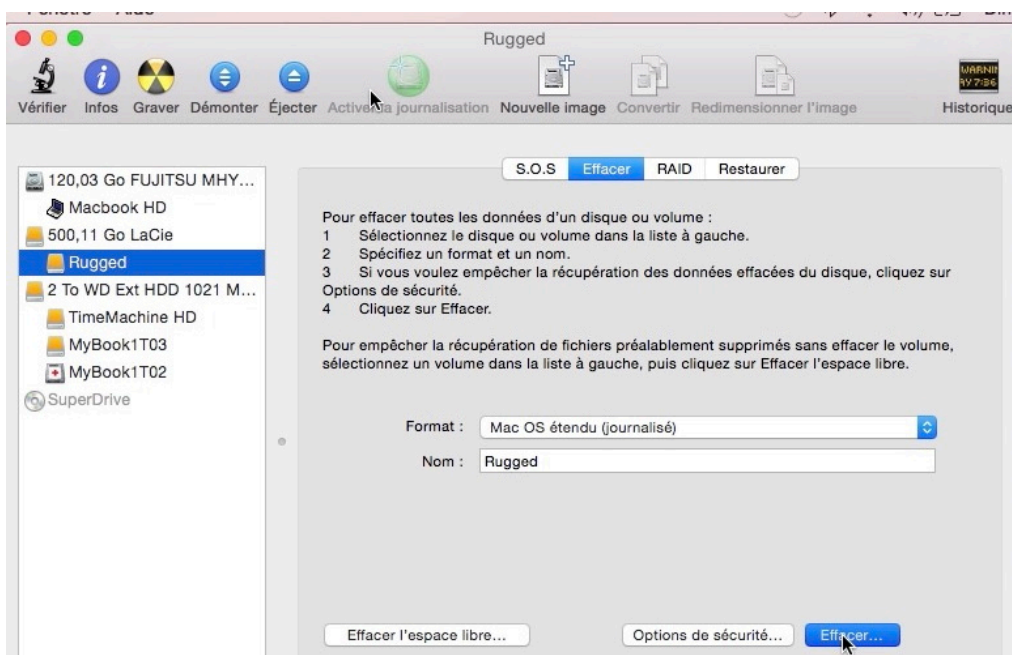

Effacer un disque ou une partition.

Pour effacer une partition, sélectionnez-la et cliquez sur **effacer**.
Ici la partition Rugged sera effacée.