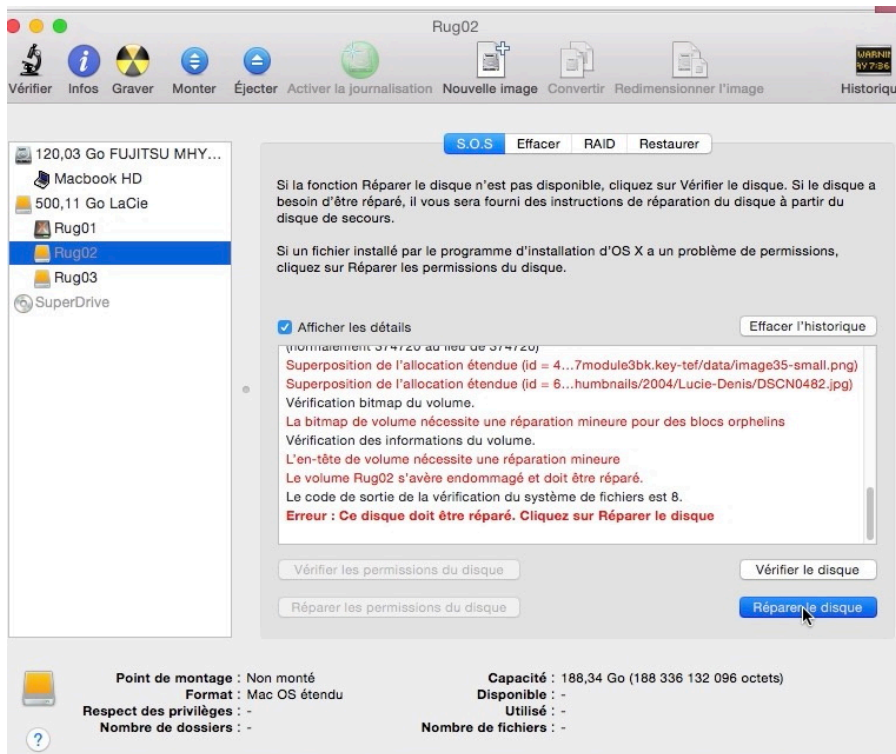

# L'application utilitaire de disque sous OS X 10.10 Yosemite

L'utilitaire de disque permet de vérifier, de réparer et de partitionner des disques internes ou externes.

Le lancement de l'application se fait depuis le menu du Finder > utilitaires > utilitaire disque, ou du dossier applications ou depuis le Dock, selon vos goûts.

## Vérification et réparation.

Pour vérifier un disque ou une partition cliquez sur l'onglet S.O.S. et cliquez sur le disque ou la partition à vérifier.

Ici il y a 2 disques physiques connectés au Mac :

- Un disque interne Fujitsu de 120 Go décomposé en une partition nommée Macbook HD ;
- Un disque externe 500 Go LaCie qui est décomposé en 3 partitions nommées Rug01, Rug02 et Rug03.

Pour vérifier la partition Rug01 je clique sur son nom et sur **vérifier**.

Ici il y a de nombreuses erreurs sur la partition Rug02 ; utilitaire disque ne peut pas restaurer le disque, il faudra l'effacer et le restaurer.