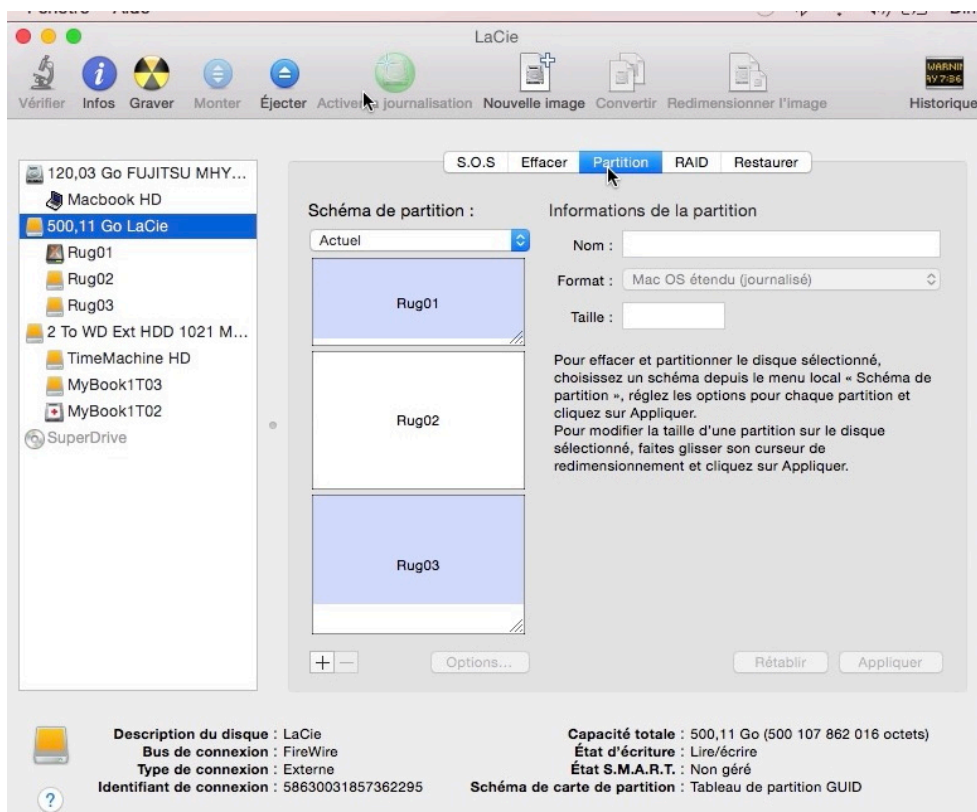

Partitionner un disque.

Pour partitionner un disque, sélectionnez le disque et cliquez sur l'onglet partitionner ; ici on peut voir que le disque a été découpé en 3 partitions de tailles différentes.